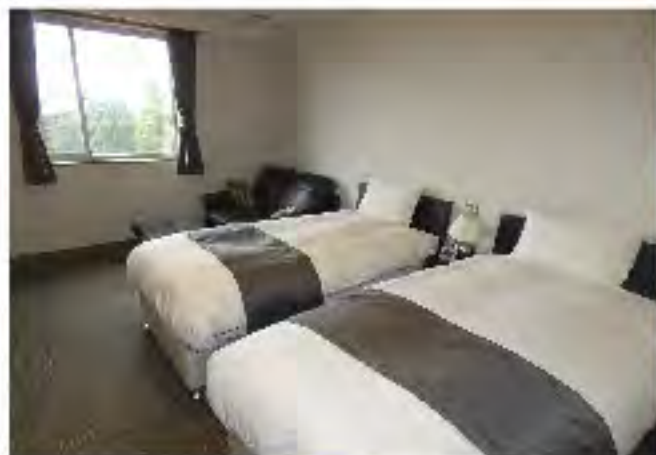

シャトレゼロッジ ヴィンテージ

ゴルフ場内、クラブハウスに隣接する自然に囲まれたロッジです
ゴルフはもちろん、周辺散策やお部屋でゆったり過ごしたり…泊まってゴルフライフをお楽しみください

FREE Wi-Fi

無料Wi-Fiあり

コインランドリー
設置しました

客室

4階DXルーム

客室はゆったりとしたスペースになっており、和室のご用意もございます。また、4階は眺望の素晴らしいデラックスツインとなっており、南アルプスの美しい山並みをご覧いただけます。