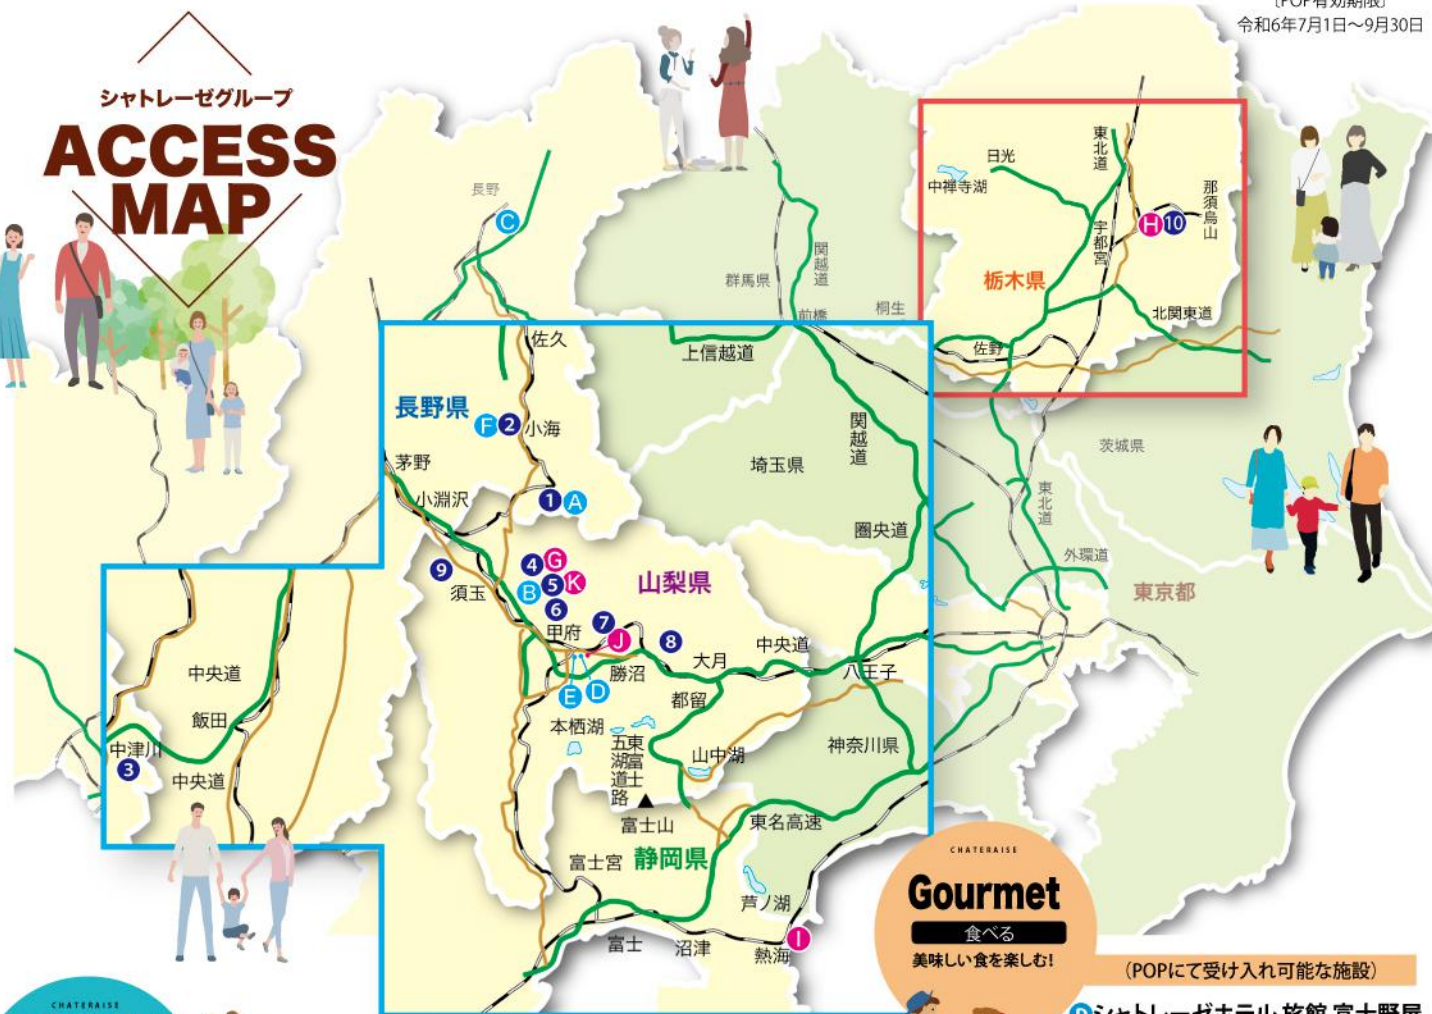

3コース以上のスタンプで

8スタンプ **LODGE**
シャトレゼロッジ

ペアご宿泊券(素泊り)

- シャトレゼロッジヴィンテージ
- シャトレゼロッジ東雲
- シャトレゼロッジ熱海
- シャトレゼロッジ春日居
- シャトレゼロッジ甲斐ヒルズ

4コース以上のスタンプで

10スタンプ **HOTEL**
シャトレゼホテル

ペアご宿泊券(朝食付)

- シャトレゼホテル 野辺山
- シャトレゼホテル にらさきの森
- シャトレゼホテル長野
- シャトレゼガトーキングダム小海

※上記施設は特典受け入れのみスタンプカードの
押印・発行はいたしません。

※詳しくは裏面受け入れガイドをご参照ください。

★UG中津川IGC及び東雲ゴルフクラブがホームコースのお客様は、
各コースのスタンプだけでもスタンプ交換いたします。

さらに!!
**嬉しい
Wプレゼント!**

シャトレゼ製の美味しい食パンや
スイーツなど進呈いたします。
(スタンプ達成利用時またはチケット、
POP引換え時に進呈)

特典のご案内と
受入れ可能コースについては
こちらから▶

シャトレゼグループ ACCESS MAP

CHATERAISE STAY 泊まる 寛ぎのひと時を楽しむ!

(POPにて受け入れ可能な施設)

- A シャトレゼホテル 野辺山
- B シャトレゼホテル にらさきの森
- C シャトレゼホテル 長野
- F シャトレゼガトーキングダム小海

(チケットにて受け入れ可能な施設)

- G シャトレゼロッジヴィンテージ
- H シャトレゼロッジ東雲
- I シャトレゼロッジ熱海
- J シャトレゼロッジ春日居
- K シャトレゼロッジ甲斐ヒルズ