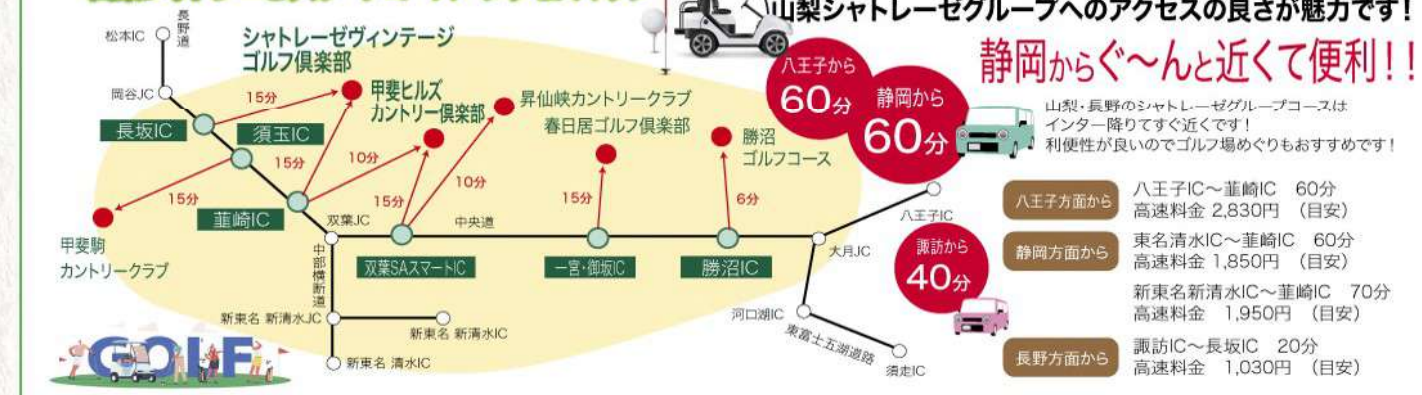

山梨シャトレゼグループコース アクセスマップ

山梨シャトレゼグループへのアクセスの良さが魅力です！

静岡からぐ〜んと近くて便利！！

山梨・長野のシャトレゼグループコースはインター降りてすぐ近くです！
利便性が高いのでゴルフ場めぐりもおおすすめです！

- 八王子方面から 八王子IC～葦崎IC 60分 高速料金 2,830円 (目安)
- 静岡方面から 東名清水IC～葦崎IC 60分 高速料金 1,850円 (目安)
- 新東名新清水IC～葦崎IC 70分 高速料金 1,950円 (目安)
- 長野方面から 諏訪IC～長坂IC 20分 高速料金 1,030円 (目安)

プレミアムなひと時を
ヴィンテージで。

Select Menu
セレクトメニュー
Dinner Menu

和食 洋食

◆和風御膳レギュラー ◆洋風御膳レギュラー

◆和風御膳グレードアップ ◆洋風御膳グレードアップ

和洋折衷 ◆和洋折衷プレミアムコース

厳選した食材を贅沢に使用した和洋折衷のお料理にグレードアップできます。

夕食時の
宴会プラン
プラス2,420円にて
90分飲み放題！

アフターディナーに。
カラオケ(2H) 3,300円