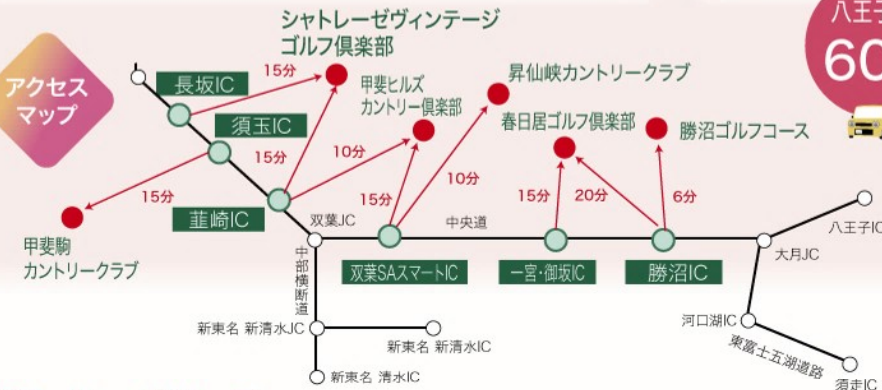

洋風御膳レギュラー

レストラン「ル・ヴェール」で、シェフが腕によりかけた夕食をご堪能ください。

夕食は和食膳、洋食膳からご選択頂けます。

グレードアップディナー

至福の晩餐
甲斐ヒルズ限定

華やかに彩り添えて。
山梨の「花籠膳」

山梨の名物、郷土食を味わう
前菜、酢の物、甲州とりもつ、甲州馬利し
季節の天ぷら、甲州ワインビーフ林葉焼き
あわびの煮貝、岩魚塩焼き
山梨郷土食「おざら」
シャトレゼのお菓子又はアイス

パック料金に
プラス3,300円

グレードアップディナー

レストラン「ル・ヴェール」で頂く夕食

和風御膳

ワンランク上の
美味

洋風御膳

パック料金にプラス4,400円
パック料金にプラス料金を
国産黒毛和牛・天然マグロ・
伊勢海老など厳選した食材を使用
した和洋折衷のお料理に
グレードアップいただけます。

パック料金にプラス2,200円

八王子から
60分

アクセスの良さも魅力です!
静岡からぐ〜んと近くて便利!!

静岡から
60分

諏訪から
40分

山梨・長野のシャトレゼグループコースは
インター降りてすぐ近くです!
利便性が良いのでゴルフ場めぐりもおおすすめです!

- 八王子方面から 八王子IC〜葦崎IC 60分
高速料金 2,830円 (目安)
- 静岡方面から 東名清水IC〜葦崎IC 60分
高速料金 1,850円 (目安)
- 新東名新清水IC〜葦崎IC 70分
高速料金 1,950円 (目安)
- 諏訪方面から 諏訪IC〜長坂IC 20分
高速料金 1,030円 (目安)