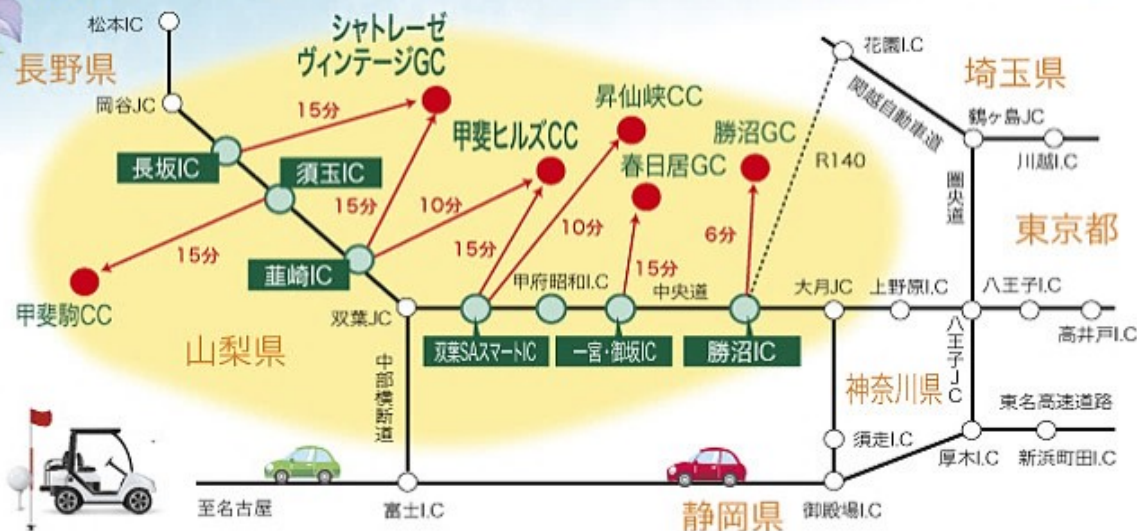

### グレードアップディナー

レストラン「ル・ヴェール」で頂く夕食

お肉

お魚

和洋折衷膳

バック料金にプラス4,400円  
バック料金にプラス料金で  
国産黒毛和牛・天然マグロ・  
伊勢海老など厳選した食材を使用  
した和洋折衷のお料理に  
グレードアップいただけます。

バック料金にプラス2,200円

## 山梨シャトレゼグループコース アクセスマップ

山梨シャトレゼグループへの  
アクセスの良さが魅力です!