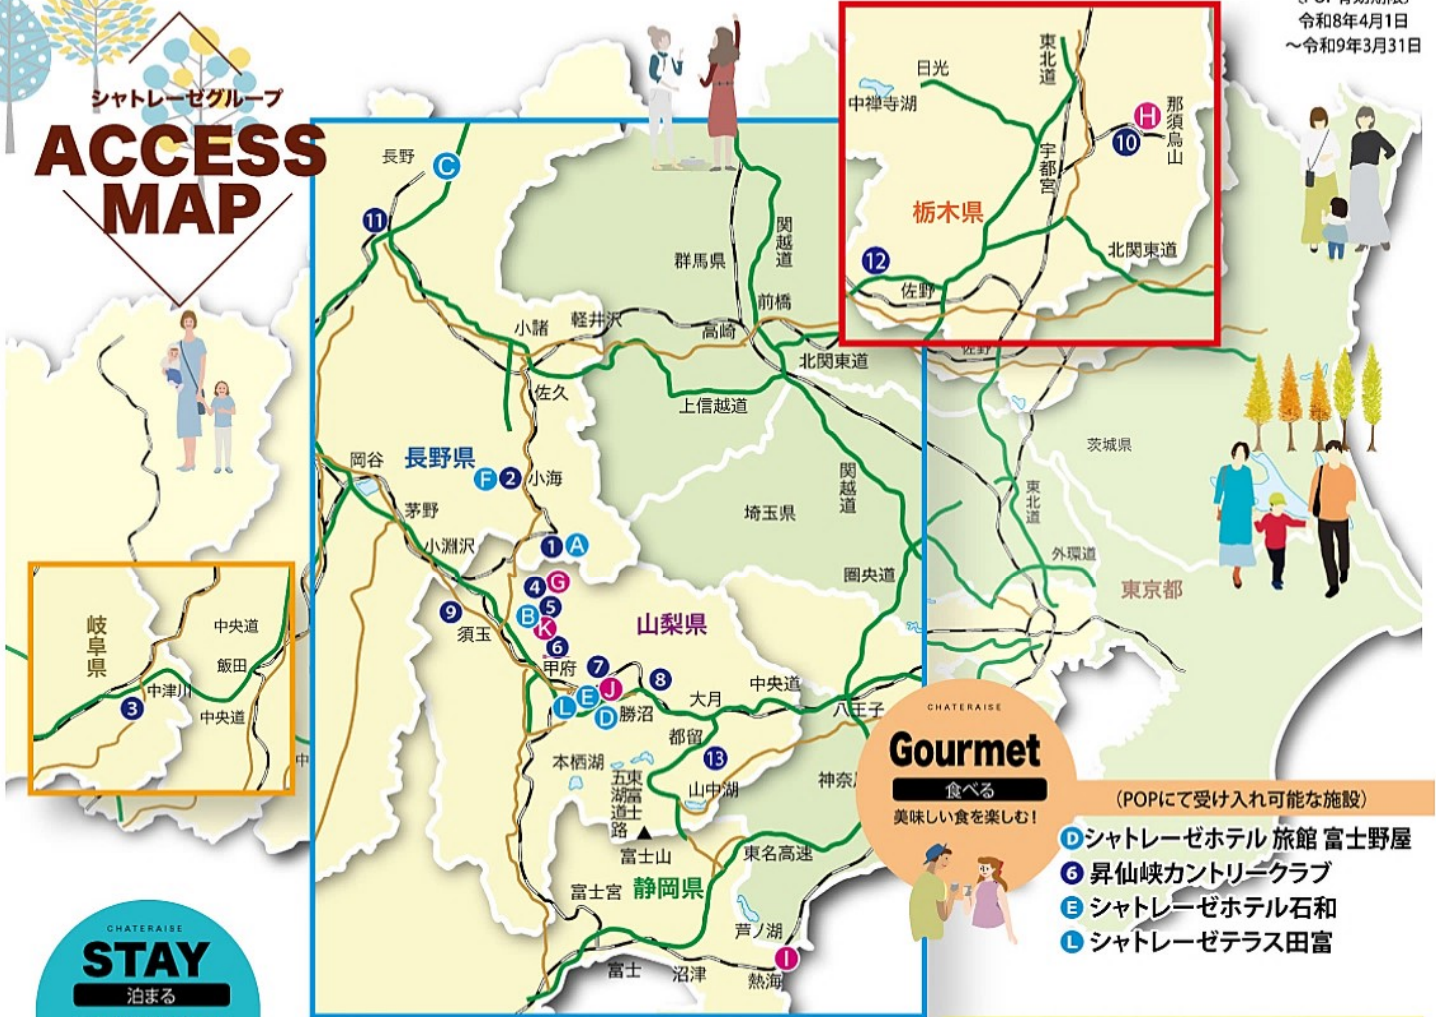

10
スタンプ

HOTEL

シャトレゼホテル

シャトレゼホテル 野辺山

シャトレゼホテル長野

シャトレゼホテルにらさきの森

平日
限定

シャトレゼガトーキングダム小海

シャトレゼガトーキングダム小海
【ご利用不可期間】
GW ……4/26~5/6
お盆ウィーク ……8/2~8/17
年末年始ウィーク…12/27~1/4

(POP有効期限)
令和8年4月1日
～令和9年3月31日

シャトレゼグループ ACCESS MAP

CHATERAISE
STAY
泊まる
寛ぎのひと時を愉しむ!

(POPにて受け入れ可能な施設)

- A シャトレゼホテル 野辺山
- B シャトレゼホテル にらさきの森
- C シャトレゼホテル 長野
- F シャトレゼガトーキングダム小海

(チケットにて受け入れ可能な施設)

- G シャトレゼロッジヴィンテージ
- H シャトレゼロッジ東雲
- I シャトレゼロッジ熱海
- J シャトレゼロッジ春日居
- K シャトレゼロッジ甲斐ヒルズ

Gourmet

食べる
美味しい食を楽しむ!

(POPにて受け入れ可能な施設)

- D シャトレゼホテル 旅館 富士野屋
- G 昇仙峡カントリークラブ
- E シャトレゼホテル石和
- L シャトレゼテラス田富